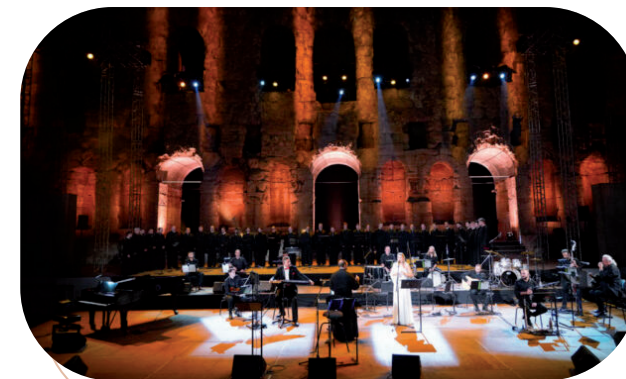

ΣΧΟΛΗ - ΩΔΕΙΟ

Αναγνωρισμένα από το Κράτος
Φ.Ε.Κ. ΣΧΟΛΗΣ 3267/Β/27-08-2019
Φ.Ε.Κ. ΩΔΕΙΟΥ 4549/Β/5-10-2020

Διδάσκονται
Κλασικά και παραδοσιακά όργανα
Βυζαντινή Μουσική
Ανώτερα Θεωρητικά
Drums
Ηχοληψία

Με την ευλογία του Μακαριωτάτου Αρχιεπισκόπου κκ. Ιερωνύμου Β', το Ίδρυμα Μουσικής της Ιεράς Αρχιεπισκοπής Αθηνών, λειτουργεί με επιτυχία το Ωδείο – Σχολή Βυζαντινής και Παραδοσιακής Μουσικής και προσπαθεί για το καλύτερο θέτοντας τον πήχη ακόμα ψηλότερα.